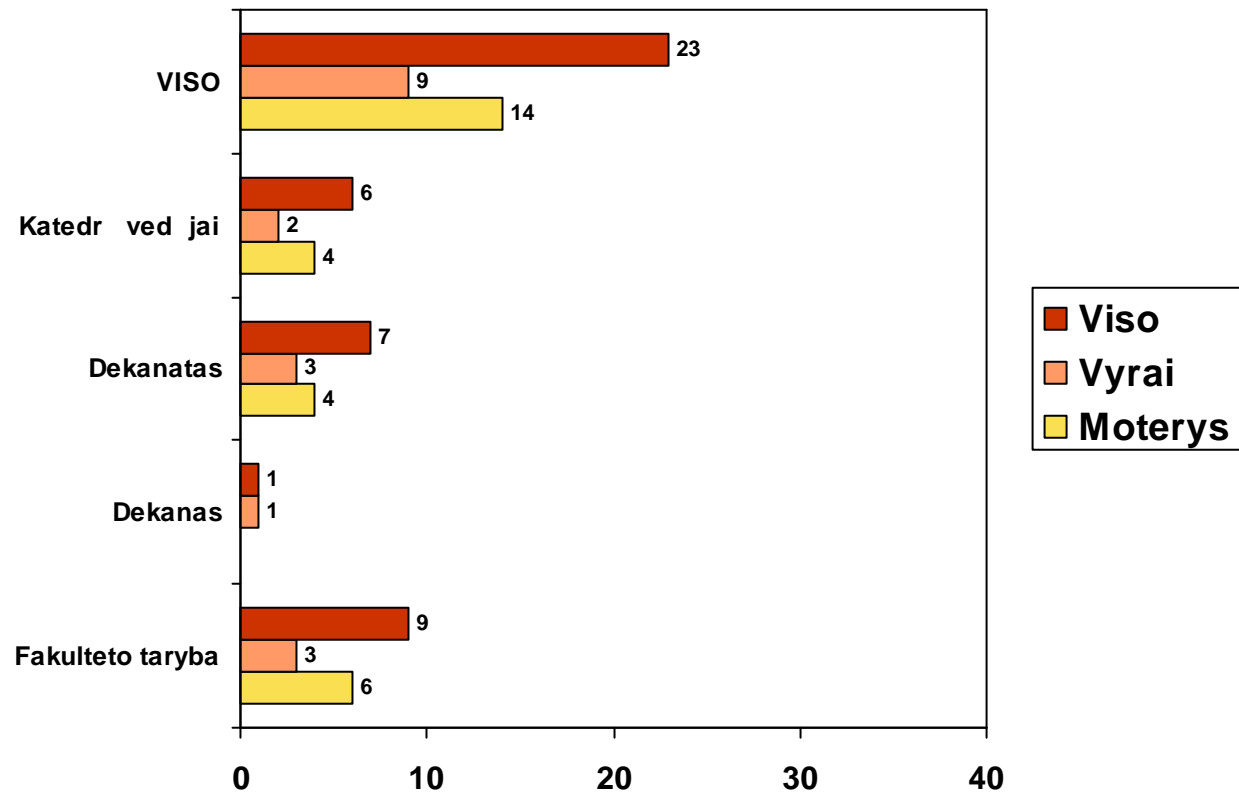

Kontrolin s grup s valdymo organai, 2010