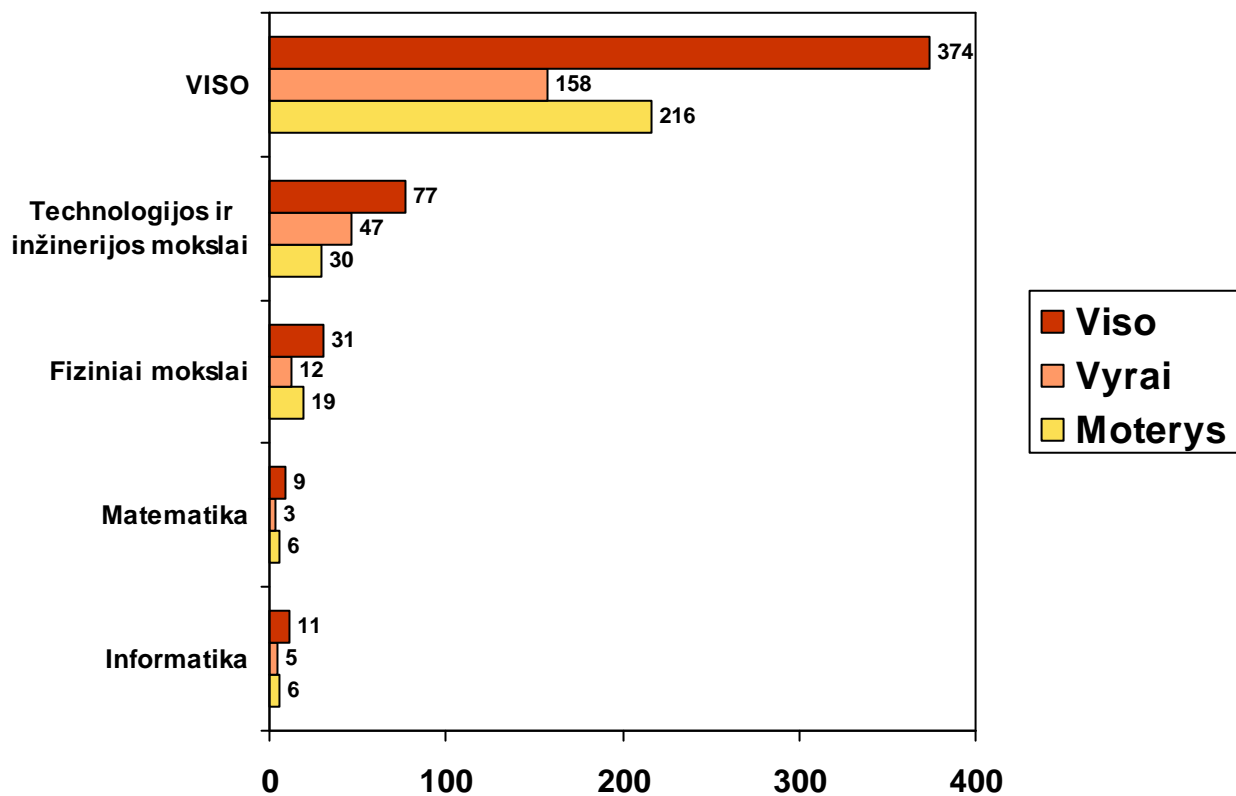

Studentų, gijusių daktaro kvalifikacinį laipsnį, skaičius Lietuvoje, 2010