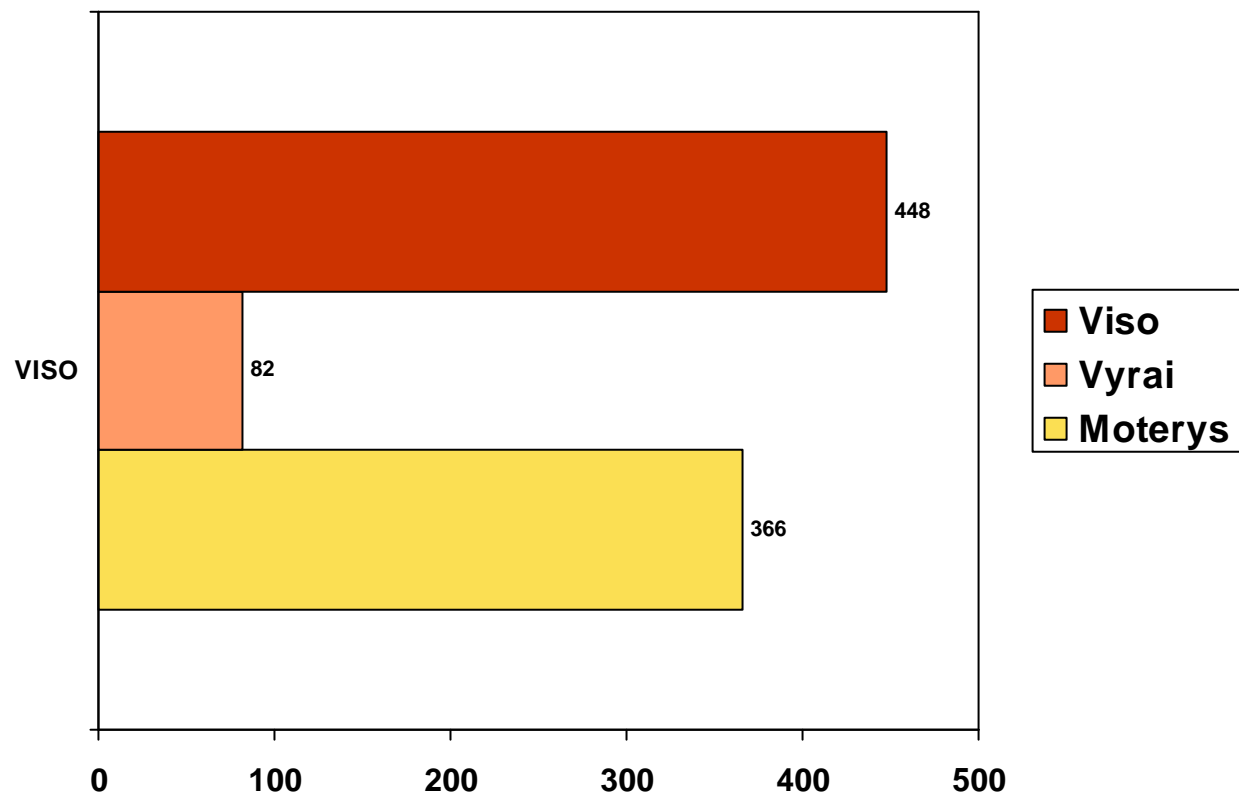

Studentų, gijusių magistro kvalifikacinį laipsnį, skaičius Šiaulių Universitete, 2010