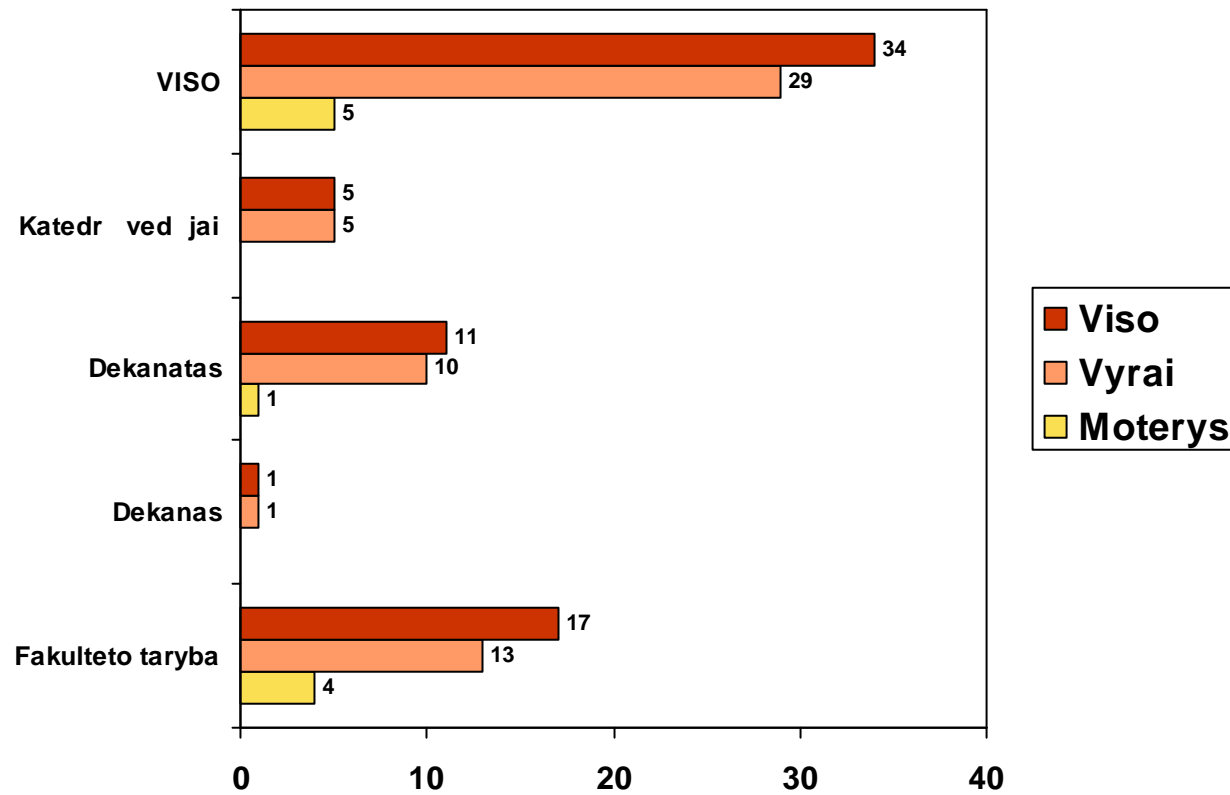

Kontrolin s grup s valdymo organai, 2010

Student , gijusi bakalauro kvalifikacin laipsn , skai ius Lietuvoje pagal disciplin , 2010

Studentų, gijusių bakalauro kvalifikacinį laipsnį, skaičius Lietuvoje pagal mokslo sritį, 2010