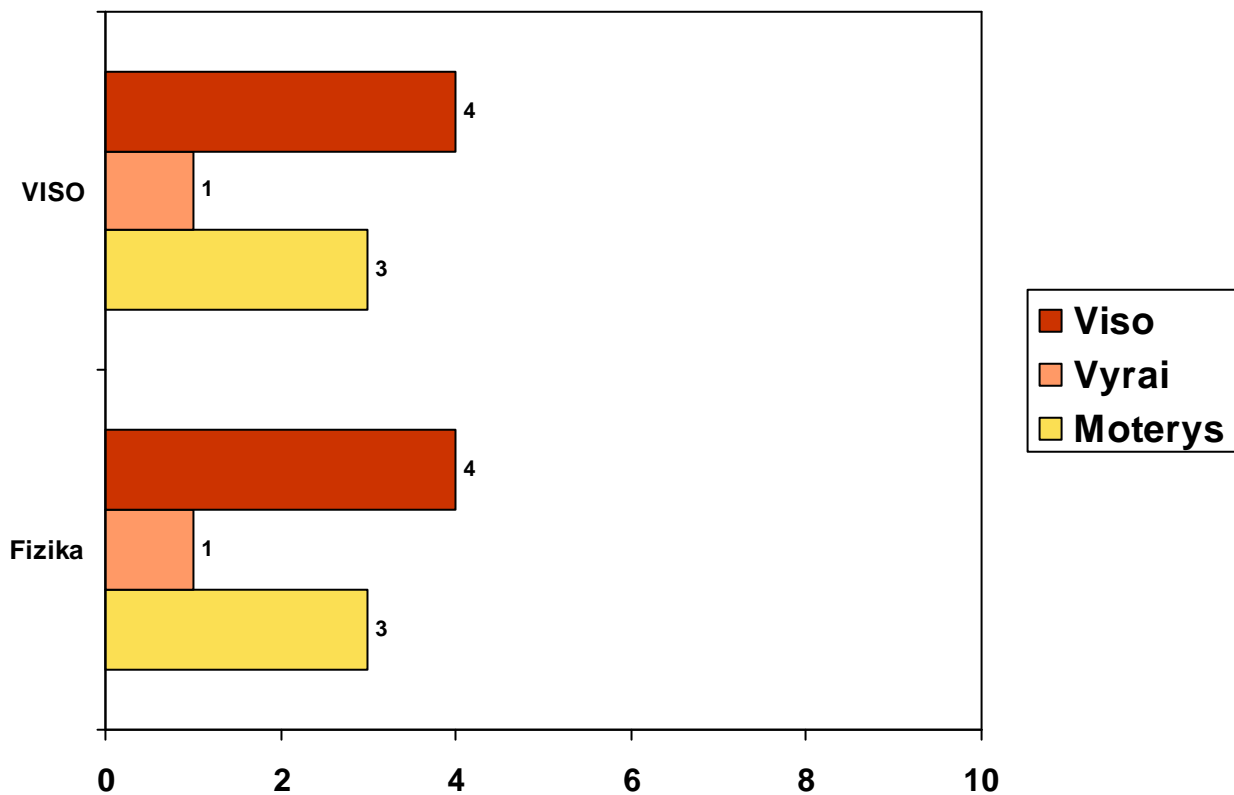

Student , gijusi magistro kvalifikacin laipsn , skai ius SU Kontrolin je grup je, 2010