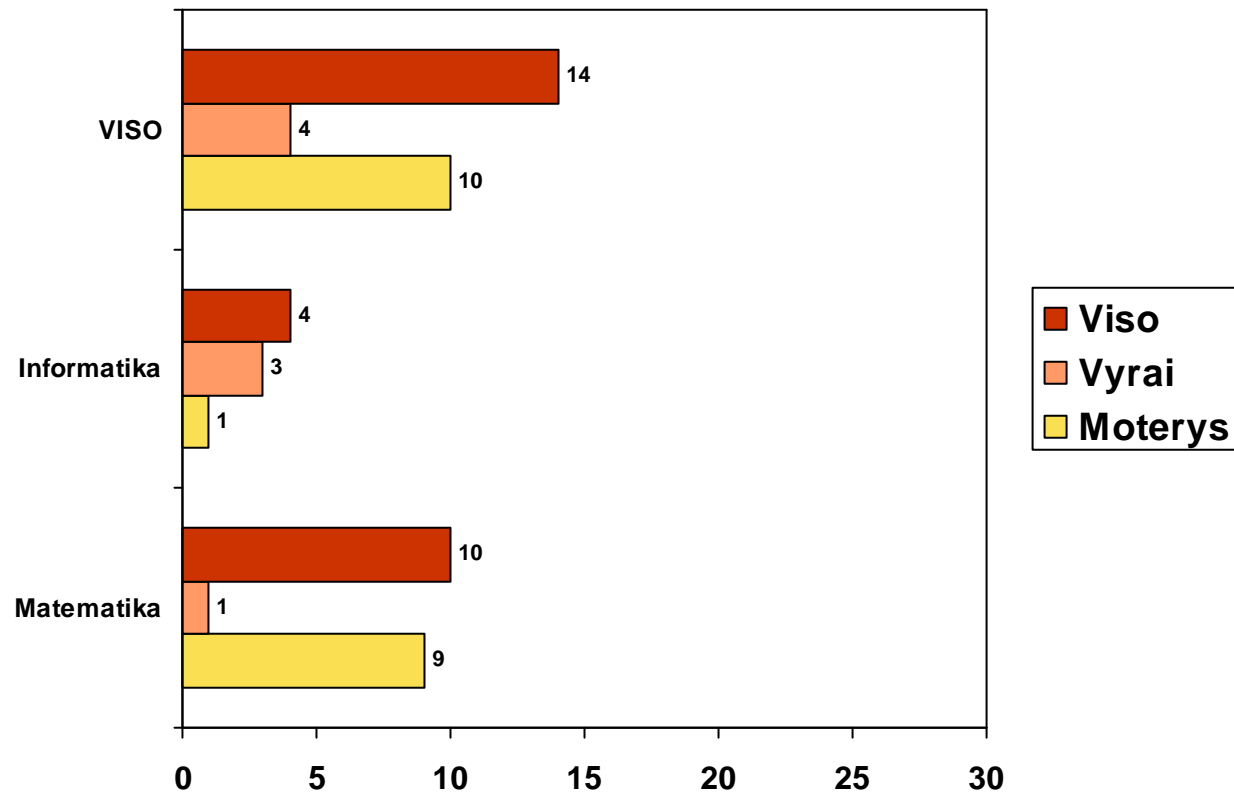

Student , gijusi magistro kvalifikacin laipsn , skai ius SU Matematikos ir Informatikos fakultete pagal disciplin , 2010