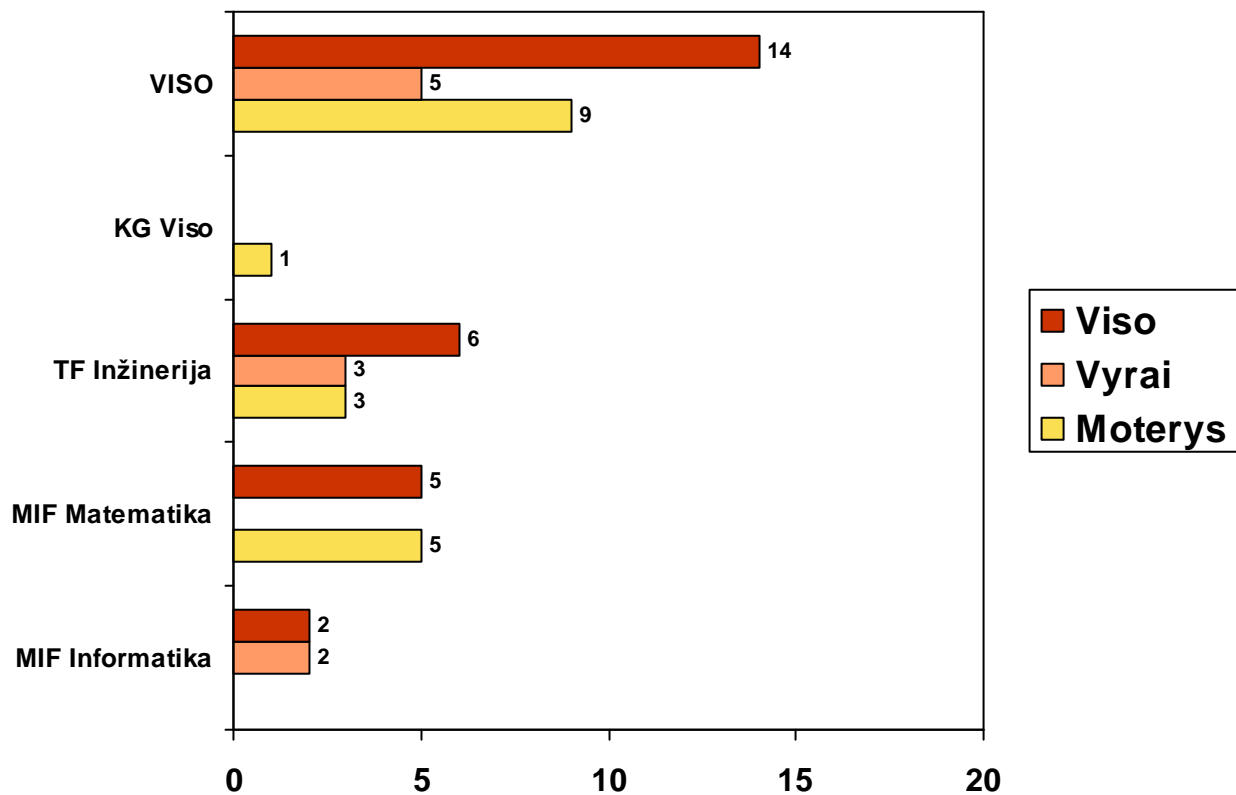

Studentai, siekiantys daktaro kvalifikacinio laipsnio, skaičiai SU MIF, TF, KG pagal discipliną