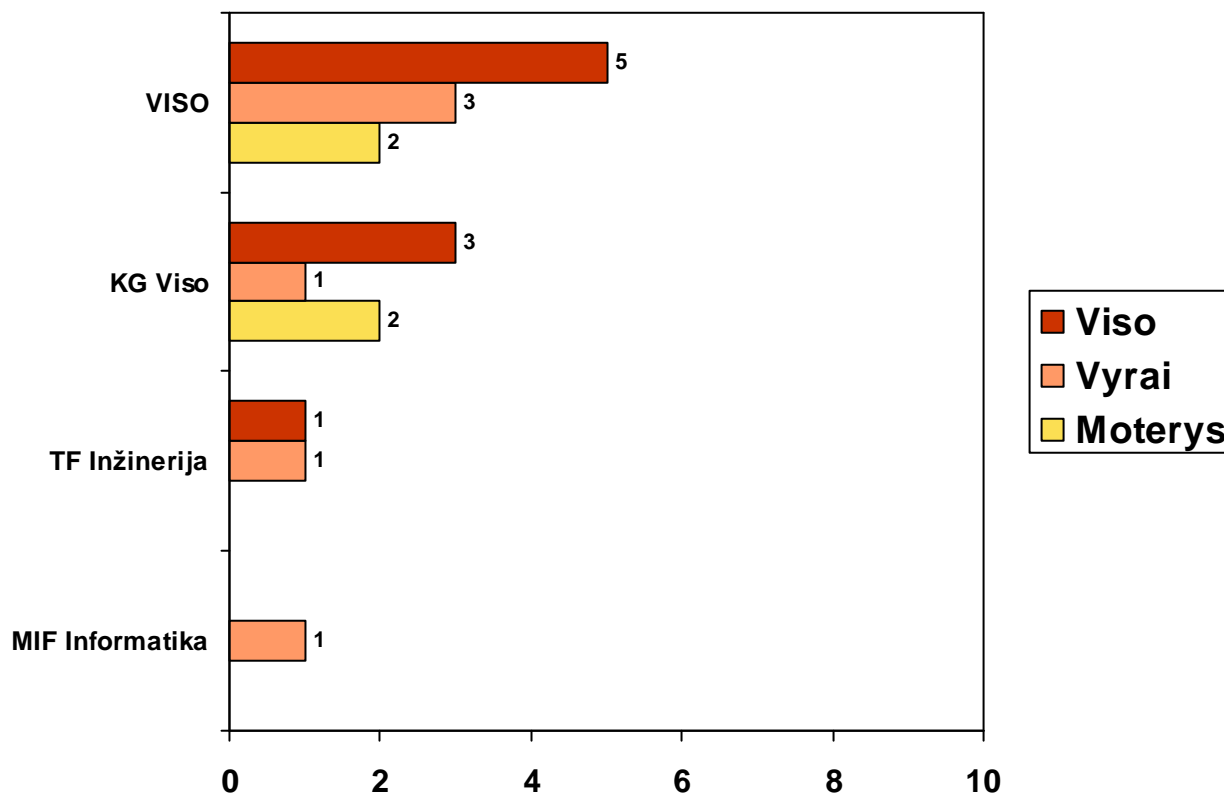

Student , gijusi daktaro kvalifikacin laipsn , skai ius SU MIF, TF, CG pagal disciplin , 2010