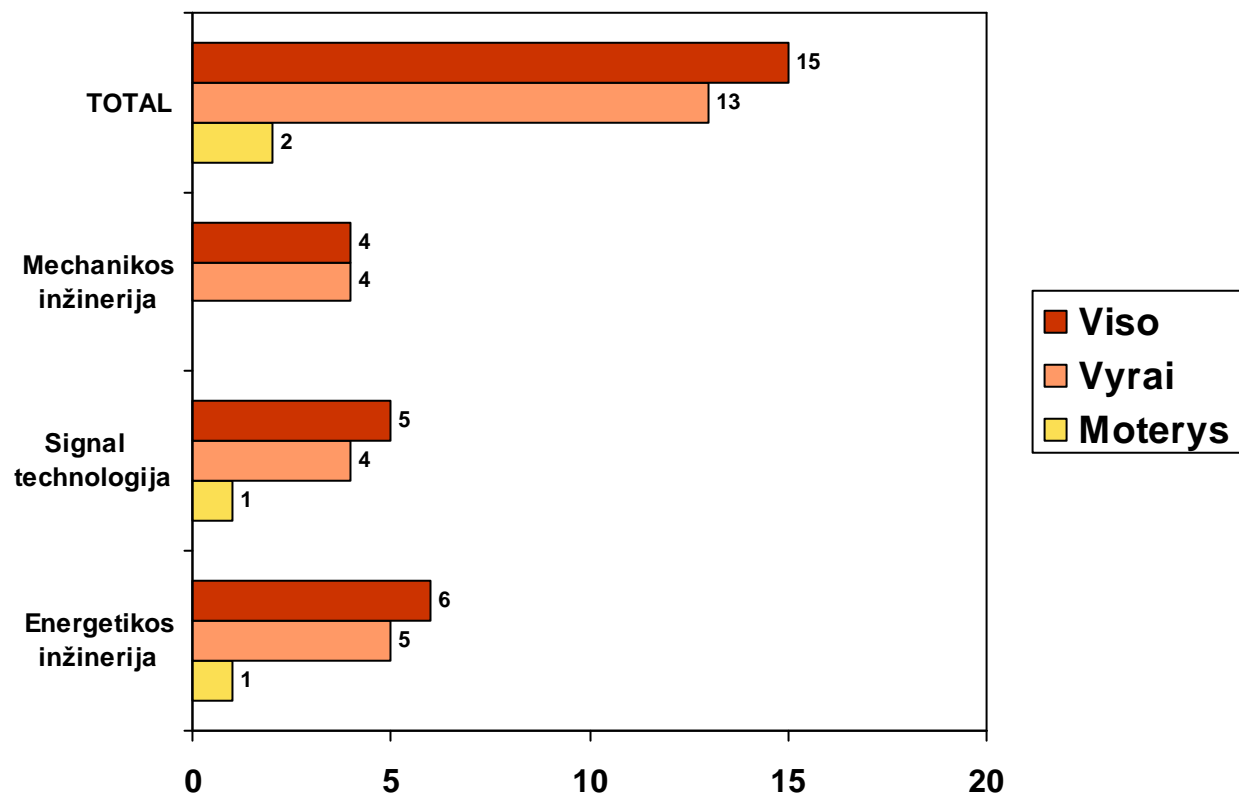

Student , gijusi magistro kvalifikacin laipsn , skai ius Lietuvoje SU Technologij Fakultete pagal disciplin , 2010