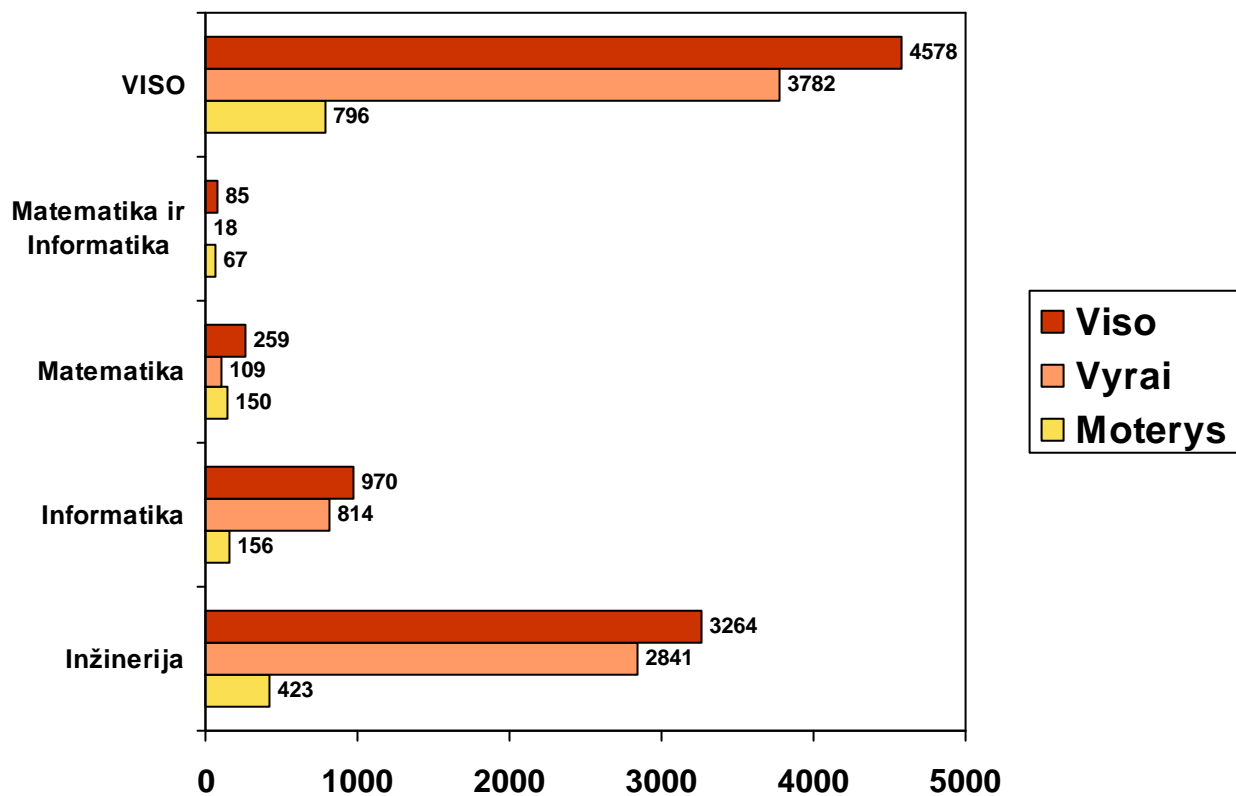

Lietuvos mokslo ir studijų valdymo institucijų nariai, 2010

Šiauli Universiteto valdymo organai, 2010

Matematikos ir Informatikos fakulteto valdymo organai, 2010

Technologijos Fakulteto valdymo organai, 2010

Kontrolin s grup s valdymo organai, 2010

Student , gijusi bakalauro kvalifikacin laipsn , skai ius Lietuvoje pagal disciplin , 2010

Studentų, gijusių bakalauro kvalifikacinį laipsnį, skaičius Lietuvoje pagal mokslo sritį, 2010