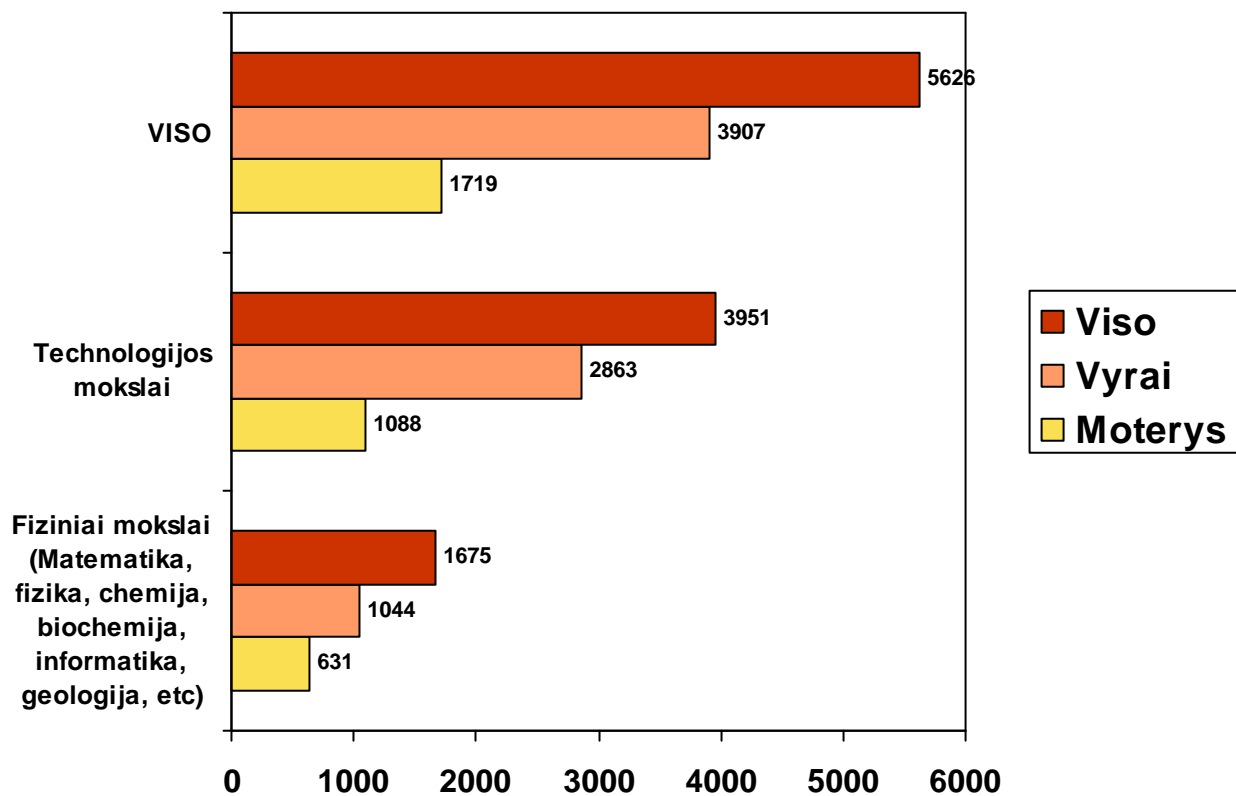

Lietuvos mokslo ir studijų valdymo institucijų nariai, 2010

Šiauli Universiteto valdymo organai, 2010

Matematikos ir Informatikos fakulteto valdymo organai, 2010

Technologijos Fakulteto valdymo organai, 2010

Kontrolin s grup s valdymo organai, 2010

Student , gijusi bakalauro kvalifikacin laipsn , skai ius Lietuvoje pagal disciplin , 2010

Studentų, gijusių bakalauro kvalifikacinį laipsnį, skaičius Lietuvoje pagal mokslo sritį, 2010