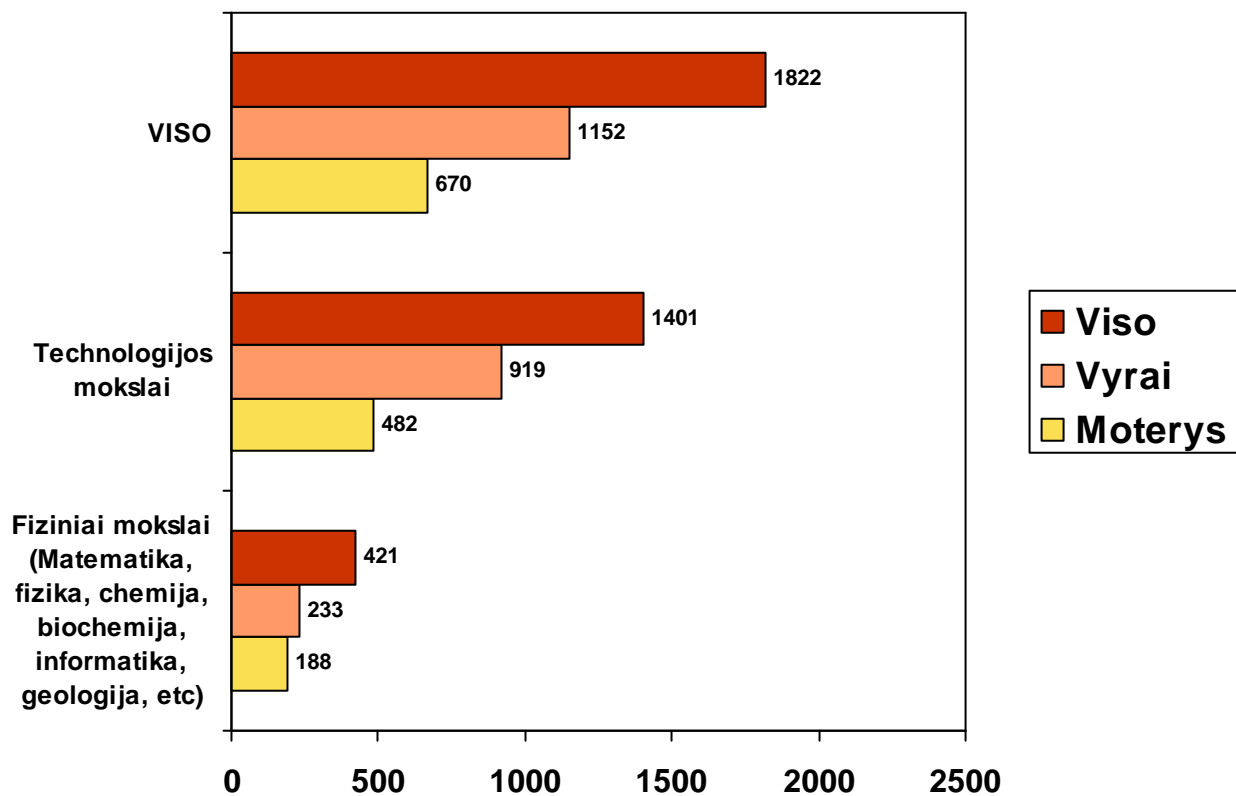

Kontrolin s grup s valdymo organai, 2010

Student , gijusi bakalauro kvalifikacin laipsn , skai ius Lietuvoje pagal disciplin , 2010

Studentų, gijusių bakalauro kvalifikacinį laipsnį, skaičius Lietuvoje pagal mokslo sritį, 2010

Student , gijusi magistro kvalifikacin laipsn , skai ius Lietuvoje pagal disciplin , 2010

Studentų, gijusių magistro kvalifikacinį laipsnį, skaičius Lietuvoje pagal mokslo sritį, 2010

Studentų, gijusių bakalauro kvalifikacinį laipsnį, skaičius Šiaulių Universitete, 2010