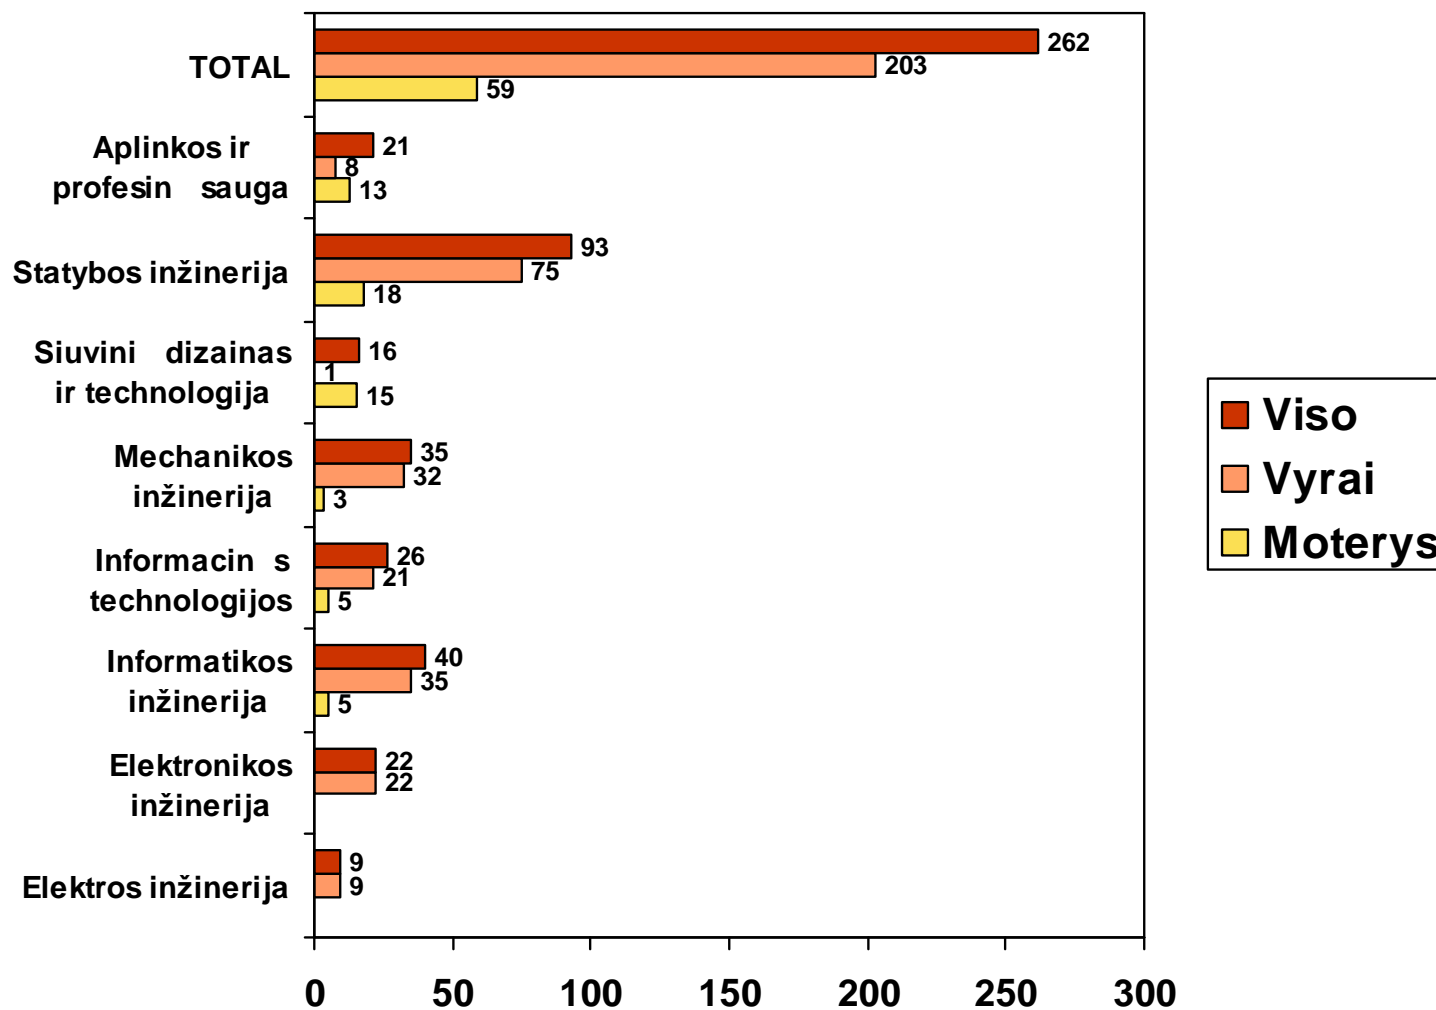

Studentų, gijusių bakalauro kvalifikacinį laipsnį, skaičius SU Technologijos fakultete pagal discipliną, 2010