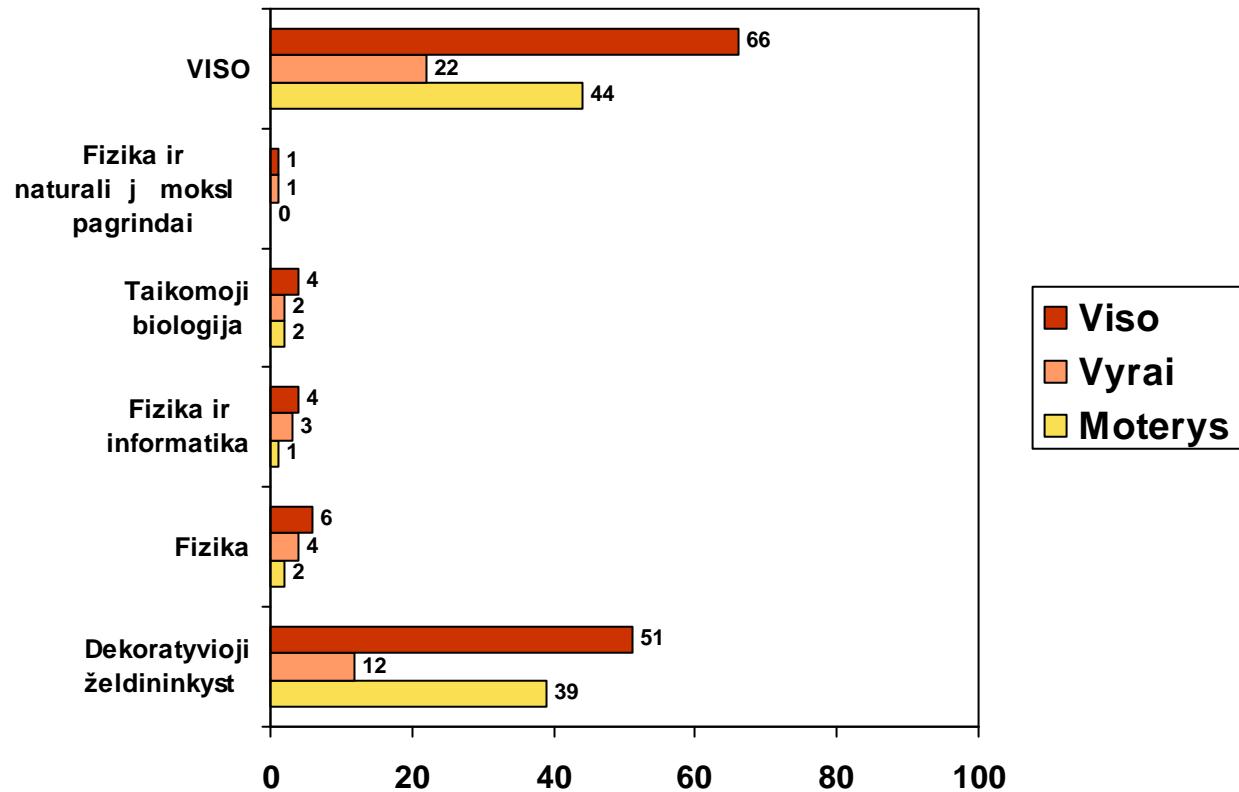

Studentų, gijusių bakalauro kvalifikacinį laipsnį, skaičius SU Kontrolinėje grupėje, 2010